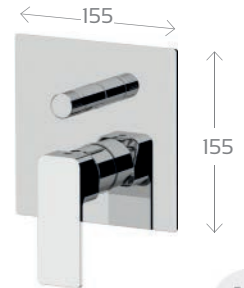

272-B030-CR Cromo

SET A INCASSO A 2 VIE PER VASCA CON DOCCETTA ICON 272-B031

Materiale Ottone
Finiture Cromo
Specifiche Dotato di cartuccia diam. 35 mm. Include: miscelatore monocomando, deviatore a 2 uscite e bocca a muro su piastra unica rettangolare ultrapiatta; set doccia su piastra quadrata ultra-piatta con presa acqua, supporto integrato, doccetta in ottone e flex

272-B032-CR Cromo

SET A INCASSO A 3 VIE VASCA DOCCIA ICON 272-B033

Materiale Ottone
Finiture Cromo
Specifiche Dotato di cartuccia diam. 35 mm. Include: miscelatore, deviatore a 3 uscite, presa acqua con supporto, doccetta in ottone e flessibile 150cm.

272-B033-CR Cromo

MONOCOMANDO INCASSO LINEA ICON 272-B040

Materiale Ottone
Finiture Cromo
Specifiche Dotato di cartuccia diam. 35 mm

272-B040-CR Cromo

MONOCOMANDO INCASSO C/ DEVIATORE LINEA ICON

Materiale Ottone
Finiture Cromo
Specifiche Dotato di cartuccia diam. 35 mm

272-B045-CR Cromo

INCASSO DOCCIA CON DEVIATORE A VITONE ICON 272-B046

Materiale Ottone
Finiture Cromo
Specifiche Dotato di cartuccia diam. 35 mm. Miscelatore a incasso per doccia / vasca con deviatore a 2 vie a vitone ceramico, su piastra quadrata ultra-piatta.