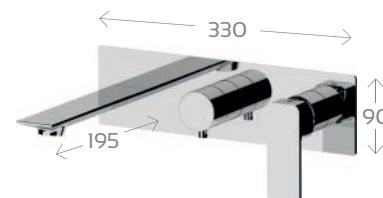

Materiale Ottone
Finiture Cromo
Specifiche Dotato di cartuccia diam. 25 mm. Con scarico.

272-B020-CR Cromo

MONOCOMANDO VASCA ESTERNA C/ ACCESSORI ICON

272-B030

Materiale Ottone
Finiture Cromo
Specifiche Dotato di cartuccia diam. 25 mm

272-B030-CR Cromo

SET A INCASSO A 2 VIE PER VASCA CON DOCCETTA ICON 272-B031

Materiale Ottone
Finiture Cromo
Specifiche Dotato di cartuccia diam. 35 mm. Include: miscelatore monocomando, deviatore a 2 uscite e bocca a muro su piastra unica rettangolare ultrapiatta; set doccia su piastra quadrata ultra-piatta con presa acqua, supporto integrato, doccetta in ottone e flex

272-B031-CR Cromo

SET MISCELATORE A INCASSO A 2 VIE VASCA DOCCIA ICON

272-B032

Materiale Ottone
Finiture Cromo
Specifiche Dotato di cartuccia diam. 35 mm. Include miscelatore monocomando, deviatore a 2 uscite, bocca a muro

272-B032-CR Cromo

SET A INCASSO A 3 VIE VASCA DOCCIA ICON 272-B033

Materiale Ottone
Finiture Cromo
Specifiche Dotato di cartuccia diam. 35 mm. Include: miscelatore, deviatore a 3 uscite, presa acqua con supporto, doccetta in ottone e flessibile 150cm.