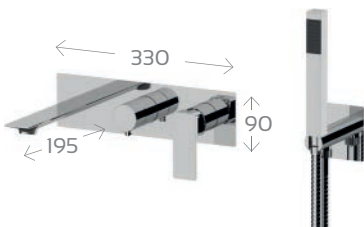

Materiale Ottone
Finiture Cromo
Specifiche Dotato di cartuccia diam. 25 mm. Senza scarico.

272-B011-CR Cromo

MONOCOMANDO LAVABO DA INCASSO ICON 272-B012

Materiale Ottone
Finiture Cromo
Specifiche Dotato di cartuccia diam. 35 mm.

272-B012-CR Cromo

MONOCOMANDO LAVABO SENZA SCARICO ICON 272-B015

Materiale Ottone
Finiture Cromo
Specifiche Dotato di cartuccia diam. 25 mm. Senza scarico.

272-B015-CR Cromo

MONOCOMANDO BIDET ICON 272-B020

Materiale Ottone
Finiture Cromo
Specifiche Dotato di cartuccia diam. 25 mm. Con scarico.

272-B020-CR Cromo

MONOCOMANDO VASCA ESTERNA C/ ACCESSORI ICON

272-B030

Materiale Ottone
Finiture Cromo
Specifiche Dotato di cartuccia diam. 25 mm

272-B030-CR Cromo

SET A INCASSO A 2 VIE PER VASCA CON DOCCETTA ICON 272-B031

Materiale Ottone
Finiture Cromo
Specifiche Dotato di cartuccia diam. 35 mm. Include: miscelatore monocomando, deviatore a 2 uscite e bocca a muro su piastra unica rettangolare ultrapiatta; set doccia su piastra quadrata ultra-piatta con presa acqua, supporto integrato, doccetta in ottone e flex