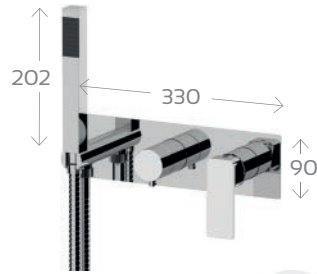

272-B030-CR Cromo

SET A INCASSO A 2 VIE PER VASCA CON DOCCETTA ICON 272-B031

Materiale Ottone
Finiture Cromo
Specifiche Dotato di cartuccia diam. 35 mm. Include: miscelatore monocomando, deviatore a 2 uscite e bocca a muro su piastra unica rettangolare ultrapiatta; set doccia su piastra quadrata ultra-piatta con presa acqua, supporto integrato, doccetta in ottone e flex

272-B031-CR Cromo

SET MISCELATORE A INCASSO A 2 VIE VASCA DOCCIA ICON

272-B032

Materiale Ottone
Finiture Cromo
Specifiche Dotato di cartuccia diam. 35 mm. Include miscelatore monocomando, deviatore a 2 uscite, bocca a muro

272-B032-CR Cromo

SET A INCASSO A 3 VIE VASCA DOCCIA ICON 272-B033

Materiale Ottone
Finiture Cromo
Specifiche Dotato di cartuccia diam. 35 mm. Include: miscelatore, deviatore a 3 uscite, presa acqua con supporto, doccetta in ottone e flessibile 150cm.