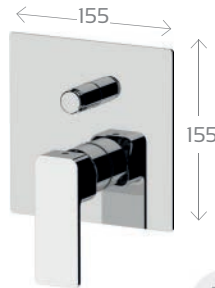

272-B030-CR Cromo

SET A INCASSO A 2 VIE PER VASCA CON DOCCETTA ICON 272-B031

Materiale Ottone
Finiture Cromo
Specifiche Dotato di cartuccia diam. 35 mm. Include: miscelatore monocomando, deviatore a 2 uscite e bocca a muro su piastra unica rettangolare ultrapiatta; set doccia su piastra quadrata ultra-piatta con presa acqua, supporto integrato, doccetta in ottone e flex

272-B032-CR Cromo

SET A INCASSO A 3 VIE VASCA DOCCIA ICON 272-B033

Materiale Ottone
Finiture Cromo
Specifiche Dotato di cartuccia diam. 35 mm. Include: miscelatore, deviatore a 3 uscite, presa acqua con supporto, doccetta in ottone e flessibile 150cm.

272-B033-CR Cromo

MONOCOMANDO INCASSO LINEA ICON 272-B040

Materiale Ottone
Finiture Cromo
Specifiche Dotato di cartuccia diam. 35 mm

272-B040-CR Cromo

MONOCOMANDO INCASSO C/ DEVIATORE LINEA ICON

Materiale Ottone
Finiture Cromo
Specifiche Dotato di cartuccia diam. 35 mm

272-B045-CR Cromo

INCASSO DOCCIA CON DEVIATORE A VITONE ICON 272-B046

Materiale Ottone
Finiture Cromo
Specifiche Dotato di cartuccia diam. 35 mm. Miscelatore a incasso per doccia / vasca con deviatore a 2 vie a vitone ceramico, su piastra quadrata ultra-piatta.