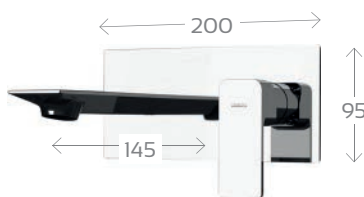

Rubinetteria

Icon *Icon*

NEW
ENTRY

rubinetterie
MARIANI

MONOCOMANDO LAVABO ICON 272-B010

Materiale Ottone
Finiture Cromo
Specifiche Dotato di cartuccia diam. 25 mm. Con scarico.

272-B010-CR Cromo

MONOCOMANDO LAVABO ALTO ICON 272-B011

Materiale Ottone
Finiture Cromo
Specifiche Dotato di cartuccia diam. 25 mm. Senza scarico.

272-B011-CR Cromo

MONOCOMANDO LAVABO DA INCASSO ICON 272-B012

Materiale Ottone
Finiture Cromo
Specifiche Dotato di cartuccia diam. 35 mm.

272-B012-CR Cromo

MONOCOMANDO LAVABO SENZA SCARICO ICON 272-B015

Materiale Ottone
Finiture Cromo
Specifiche Dotato di cartuccia diam. 25 mm. Senza scarico.

272-B015-CR Cromo

MONOCOMANDO BIDET ICON 272-B020

272-B030-CR Cromo

SET A INCASSO A 2 VIE PER VASCA CON DOCCETTA ICON 272-B031

Materiale Ottone
Finiture Cromo
Specifiche Dotato di cartuccia diam. 35 mm. Include: miscelatore monocomando, deviatore a 2 uscite e bocca a muro su piastra unica rettangolare ultrapiatta; set doccia su piastra quadrata ultra-piatta con presa acqua, supporto integrato, doccetta in ottone e flex